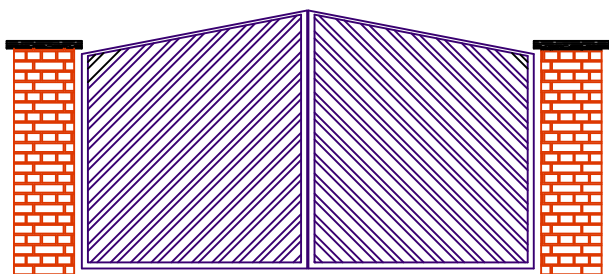

2 vantaux sur colonnes en briques